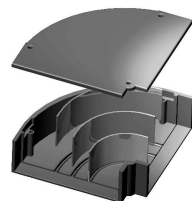

Acabamento	Duto 25mm	Ref. Reymaster	Duto 45mm	Ref. Reymaster
Natural	DT 3510.00	sob consulta	DT 3540.00	sob consulta
Bege	DT 3512.00	22183	DT 3542.00	sob consulta
Marron	DT 3512.01	sob consulta	DT 3542.01	sob consulta
Caramelo	DT 3512.02	sob consulta	DT 3542.02	sob consulta
Cinza Text.	DT 3513.00	sob consulta	DT 3543.00	sob consulta
Cinza	DT 3513.01	22184	DT 3543.01	sob consulta
Branco	DT 3514.00	20462	DT 3544.00	sob consulta
Preto	DT 3515.00	sob consulta	DT 3545.00	sob consulta
Aluminio	DT 3518.00	sob consulta	DT 3548.00	sob consulta
Outras Cores	DT 3519.00	sob consulta	DT 3549.00	sob consulta

Acabamento	Duto 25mm	Ref. Reymaster	Duto 45mm	Ref. Reymaster
Natural	DT 3710.00	sob consulta	DT 3740.00	30800
Bege	DT 3712.00	22185	DT 3742.00	22188
Marron	DT 3712.01	sob consulta	DT 3742.01	sob consulta
Caramelo	DT 3712.02	sob consulta	DT 3742.02	sob consulta
Cinza Text.	DT 3713.00	22186	DT 3743.00	22187
Cinza	DT 3713.01	sob consulta	DT 3743.01	sob consulta
Branco	DT 3714.00	20868	DT 3744.00	20870
Preto	DT 3715.00	sob consulta	DT 3745.00	sob consulta
Aluminio	DT 3718.00	sob consulta	DT 3748.00	sob consulta
Outras Cores	DT 3719.00	sob consulta	DT 3749.00	sob consulta