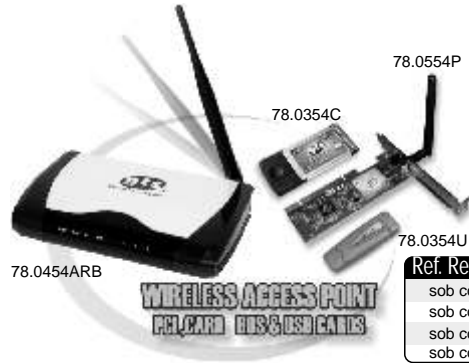

Ref. Reymaster	Referência
sob consulta	79.0202
sob consulta	79.0204
sob consulta	79.0208
sob consulta	79.0200

79.0200

Ref. Reymaster	Referência
19700	75.1806C
19699	75.1806T

Ref. Reymaster	Referência
sob consulta	78.0354C
sob consulta	78.0554P
sob consulta	78.0354U
sob consulta	78.0454ARB

Ref. Reymaster	Referência
19637	

Ref. Reymaster	Referência
sob consulta	

Ref. Reymaster	Referência
sob consulta	80.0101
sob consulta	80.0102

Ref. Reymaster	Referência
19652	31.080WH (branco)
19653	31.080BK (black)